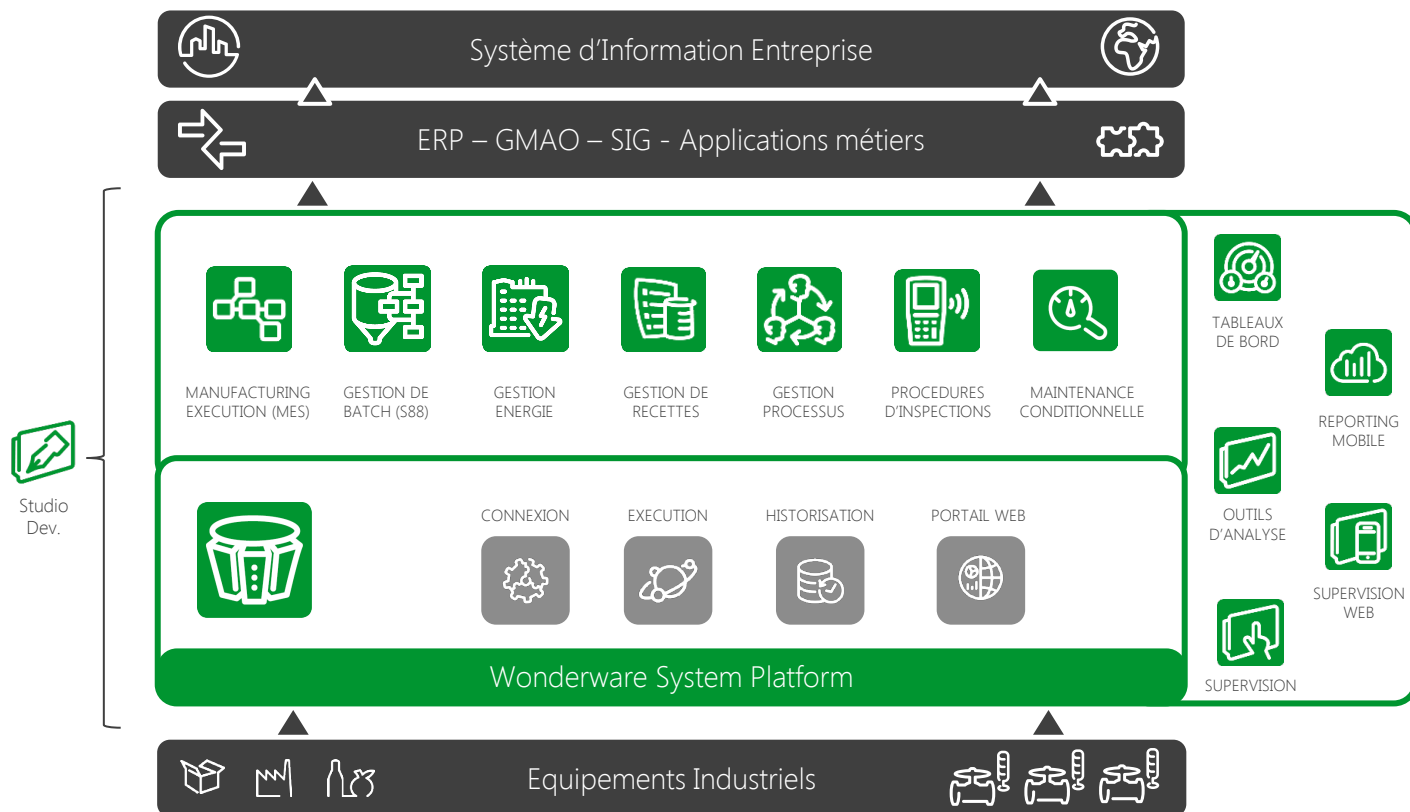

Wonderware System Platform offre une solution de SCADA sans équivalent sur le marché. Cette plateforme logicielle, flexible et évolutive, permet aux industriels de concevoir rapidement leurs applications de gestion des opérations.

- Base de données temps-réel très performante – jusqu'à 350 000 changements d'états/seconde
- Très grande évolutivité – de 250 à 1 000 000 d'entrées/sorties pour une seule application
- Gestion de processus via un outil de BPM intégré
- Reporting très riche – rapport, Web, mobile

Depuis +25 ans, Wonderware est le leader dans le secteur de la supervision industrielle. Grâce à une relation très étroite avec Microsoft, Wonderware assure à ses clients la pérennité de ses applications tout en bénéficiant des dernières évolutions techniques et d'une sécurité informatique accrue.

Une offre flexible et évolutive !

Wonderware offre une approche innovante et sans équivalent dans la conception, le déploiement et la maintenance des applications de supervision industrielle.

Ci-dessous, l'organisation de l'offre Wonderware :