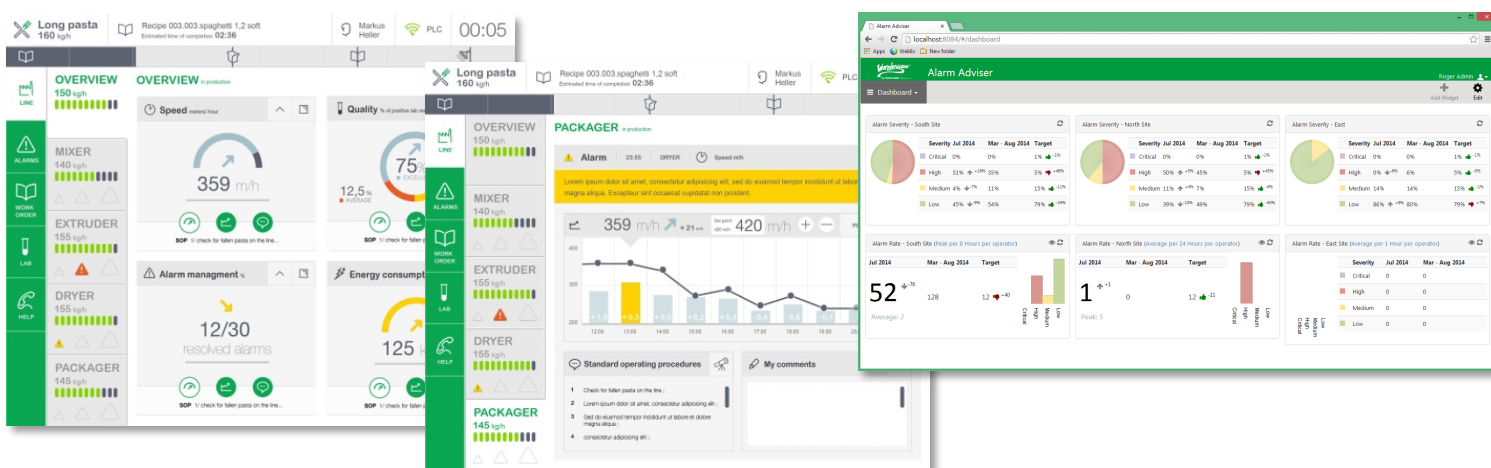

Une offre flexible et évolutive !

Wonderware offre une approche innovante et sans équivalent dans la conception, le déploiement et la maintenance des applications de supervision industrielle.

Ci-dessous, l'organisation de l'offre Wonderware :

Vous souhaitez obtenir davantage d'informations ?

N'hésitez pas à contacter nos équipes commerciales et techniques. Wonderware France est implanté à Paris, Lyon, Aix-en-Provence et Toulouse. Avec **plus de 40 collaborateurs en France**, nos équipes sont disponibles pour vous accompagner dans votre projet de supervision.

Pour assurer le déploiement de nos produits, nous disposons d'un réseau de **+230 intégrateurs en France**. Pour accéder à la liste, n'hésitez pas à consulter notre site Internet.

Nous contacter :

Tel. : 01 64 61 68 68

Email : info@wonderware.fr